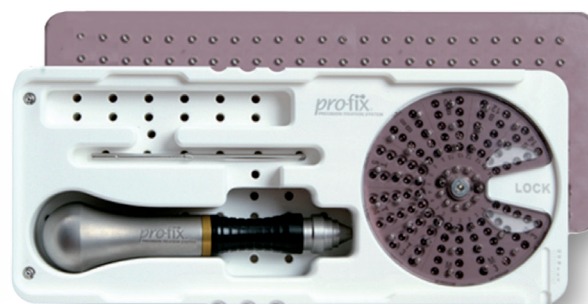

pro-fix™

Sistemas de fijación

Kits completos de fijación de membrana, tenting y hueso

Incluyen los siguientes componentes:

- 1 **Bandeja** Tecapro® esterilizable en autoclave con organizador de tornillos
- 1 **Mango** de acero inoxidable para colocación tornillos
- 1 **Transportador** cruciforme de 56 mm para uso manual
- 1 **Transportador** cruciforme de 76 mm para uso manual

OSTEOGENICS
BIOMEDICAL

Además de los componentes anteriores, cada kit contiene:

Kit Fijación de membranas

20	tornillos fijación membrana	1,5 x 3 mm
----	-----------------------------	------------

Kit Tenting

4	tornillos tenting <i>5 mm cuello pulido + 4 mm porción roscada = 9 mm en total</i>	1,5 x 5 mm
---	---	------------

Kit Fijación de bloque

2	tornillos fijación bloque	1,5 x 8 mm
---	---------------------------	------------

1	fresa piloto	1,2 mm Ø
---	--------------	----------

salugraft
DENTAL

Fijación de membranas

Tenting

Fijación de bloque

Tornillos Fijación de membranas

Kit tornillos fijación membrana 1,5 x 3 mm
5 unidades

Tornillos Tenting